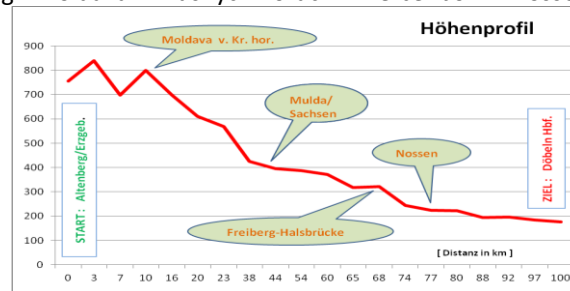

Einladung zur Radwanderung

Vom Osterzgebirge ins Mittelsächsische Hügelland

(Altenberg - Moldava v Krušných horách - Weißenborn - Nossen - Döbeln)

Termin:

Sonnabend, 6. Juni 2020

Ablauf:

Anfahrt ab Leipzig Hbf., Bstg. 21, ca. 6:45 Uhr und Rückfahrt von Döbeln Hbf mit der Eisenbahn auf Basis-Sachsen-Ticket; Start in Altenberg/Ergeb., Unterwegs-Verpflegung aus dem Rucksack bzw. sporadisch in Gaststätten; zurück an Leipzig: ca. 19 Uhr