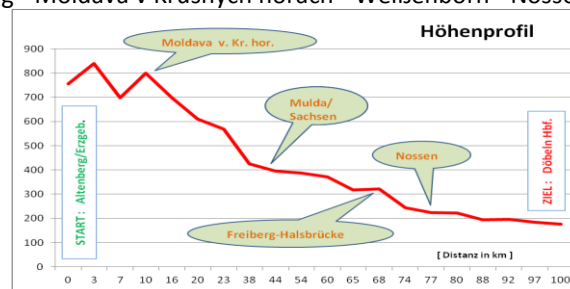

Verantwortlich:

Spfrd. Gerhard Rohr

Einladung zur Radwanderung

Vom Osterzgebirge ins Mittelsächsische Hügelland

(Altenberg - Moldava v Krušných horách - Weißenborn - Nossen - Döbeln)

Termin:

Sonnabend, 6. Juni 2020

Ablauf:

Anfahrt ab Leipzig Hbf., Bstg. 21, ca. 6:45 Uhr und Rückfahrt von Döbeln Hbf mit der Eisenbahn auf Basis-Sachsen-Ticket; Start in Altenberg/Ergeb., Unterwegs-Verpflegung aus dem Rucksack bzw. sporadisch in Gaststätten; zurück an Leipzig: ca. 19 Uhr